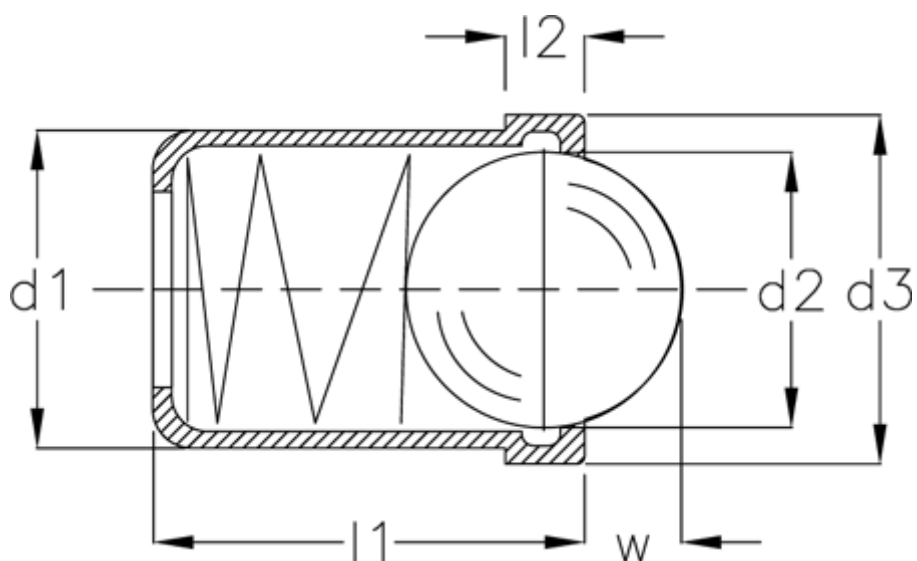

Varenummer: 208830111  
Beskrivelse: E+G  
Fjedrende trykstykke GN 614-12-NI

## Mål

|                   |        |
|-------------------|--------|
| d1                | = 12   |
| d2                | = 10.0 |
| d3                | = 13.0 |
| Fjedertryk N bund | = 26.5 |
| Fjedertryk N top  | = 12.0 |
| l1                | = 16.0 |
| l2                | = 2.5  |
| W                 | = 3.8  |